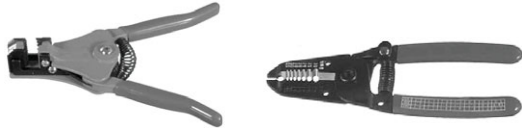

## COAX STRIPPERS

- RFA4086-003** 3 Blade Stripper For RG58/59/142U
- RFA4086-008** 2 Blade Stripper For RG58/59/142U
- RFA4086-012** 2 Blade Stripper For RG58/59/6/142
- RFA4086-R03** Replacement Blades For RFA4086-003
- RFA4086-R08** Replacement Blades For RFA4086-008
- RFA-4087** 2 Blade Stripper For RG8/9913/LMR400